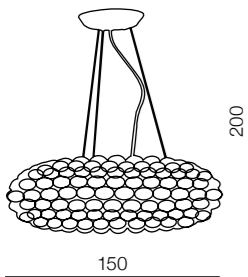

Acrylio xxi

166

Acrylio xxi

AZ0289
T5 6x 40W
metal/acryl/glass
chrome/clear/white

Gala

167

Gala wall

AZ0685
E27 1x 26W ESB
metal/glass/chrome

Gala top

AZ0684
E27 2x 26W ESB
metal/glass/chrome

Gala

AZ0683
E27 2x 26W ESB
metal/glass/chrome