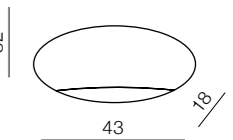

Gala top

AZ0684
E27 2x 26W ESB
metal/glass/chrome

Gala

AZ0683
E27 2x 26W ESB
metal/glass/chrome