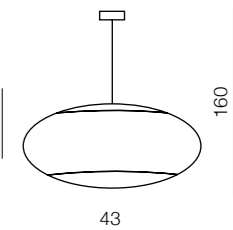

Gala top

AZ0684
E27 2x 26W ESB
metal/glass/chrome

Gala

AZ0683
E27 2x 26W ESB
metal/glass/chrome