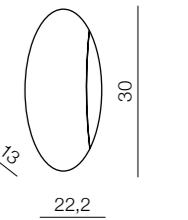

Acrylio xxi

166

Acrylio xxi

AZ0289
T5 6x 40W
metal/acryl/glass
chrome/clear/white

Gala

167

Gala wall

AZ0685
E27 1x 26W ESB
metal/glass/chrome

Gala top

AZ0684
E27 2x 26W ESB
metal/glass/chrome

Gala

AZ0683
E27 2x 26W ESB
metal/glass/chrome