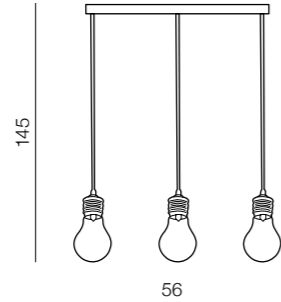

Otus 1

AZ1643

(chrome)
G9 1x MAX 40W
glass/metal/aluminium

Otus 3

AZ1644

(chrome)
G9 3x MAX 40W
glass/metal/aluminium

Otus 5

AZ1645

(chrome)
G9 5x MAX 40W
glass/metal/aluminium

Gallant 50 Square

AZ1595

(chrome)
LED 36W 2160lm
metal/glass

Gallant 38 Round

AZ1592

(chrome)
LED 24W 1440lm
metal/glass

Gallant 38 Square