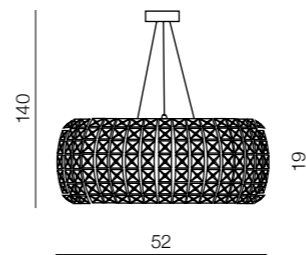

Sophia 6

AZ0697

E14 6x 40W

Crystal/Metal/Chrome