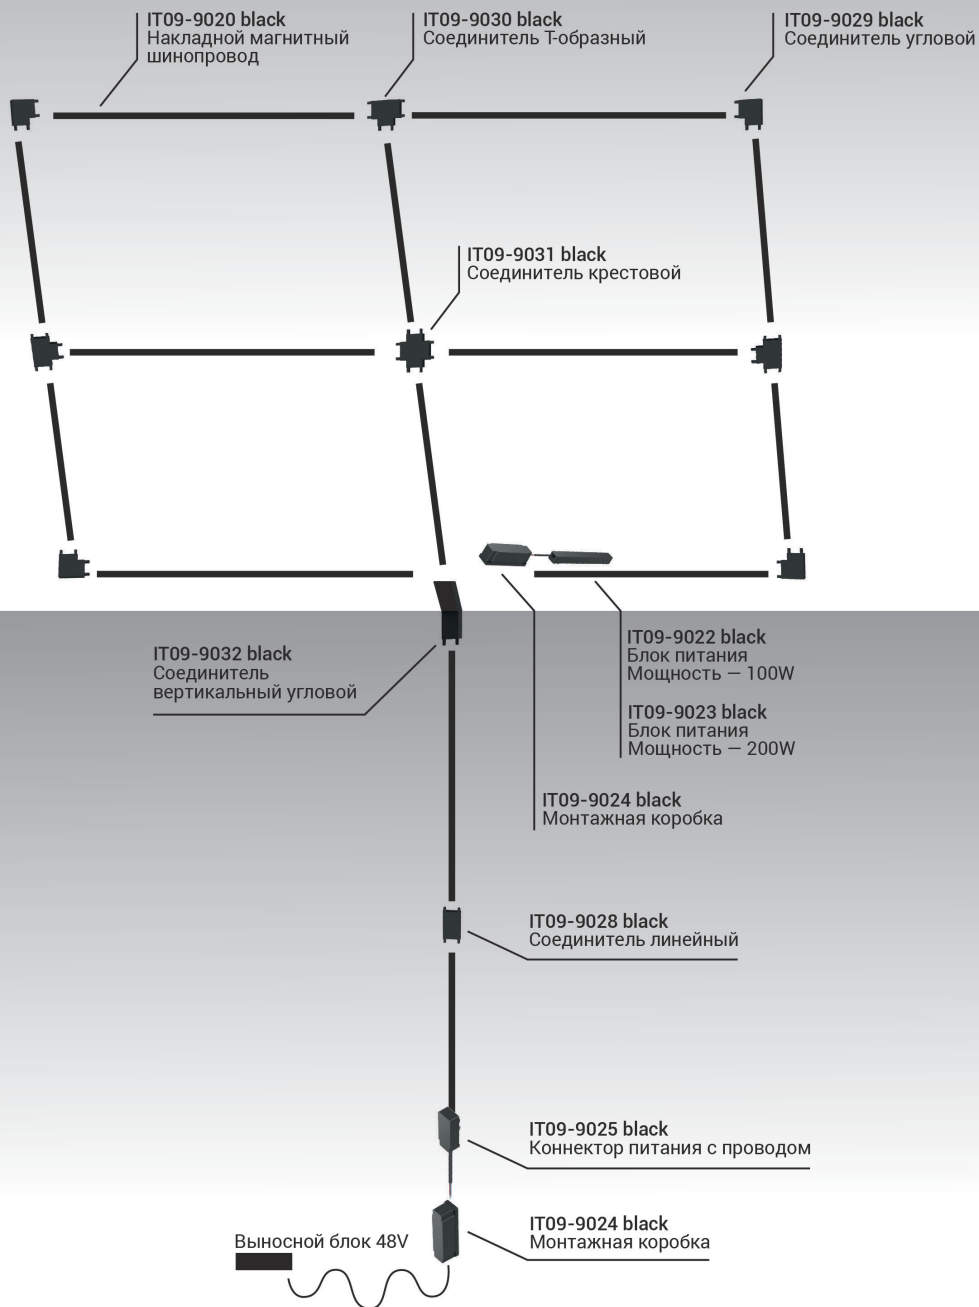

Артикул

IT09-9014 black 3000K

VITALLINE

122 мм

26 мм

Описание:

Линейный поворотный
светильник для магнитной
трековой системы KREATOR

CE

Электрическая спецификация

Мощность	10W	Входное напряжение	DC 48V
Диммирование	Нет		

Приложение

Степень влагозащиты	IP 20	Область применения	Внутри помещений
Диапазон температуры	от -20° до 50°	Применение	Магнитная трековая система KREATOR

Схема монтажа

СХЕМА МОНТАЖА НАКЛАДНОГО ШИНОПРОВОДА СИСТЕМЫ KREATOR 48V

СХЕМА МОНТАЖА ВСТРАИВАЕМОГО ШИНОПРОВОДА СИСТЕМЫ KREATOR 48V