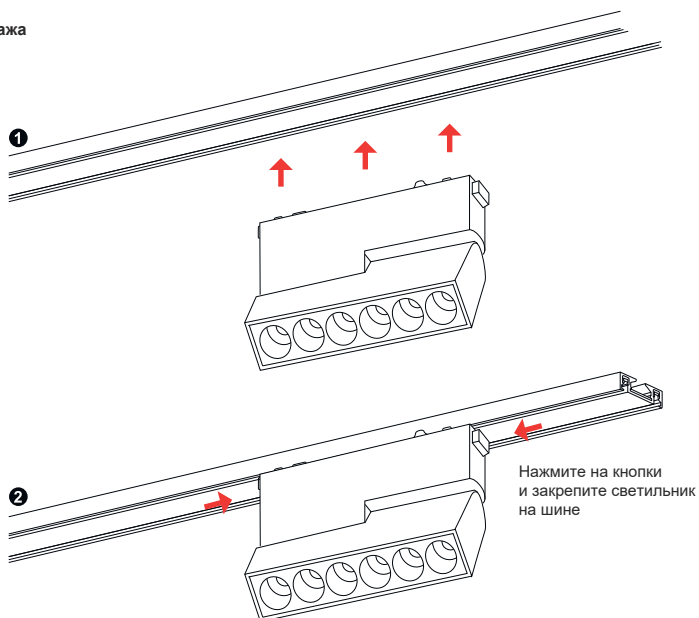

Схема монтажа

СХЕМА МОНТАЖА НАКЛАДНОГО ШИНОПРОВОДА СИСТЕМЫ KREATOR 48V

СХЕМА МОНТАЖА ВСТРАИВАЕМОГО ШИНОПРОВОДА СИСТЕМЫ KREATOR 48V