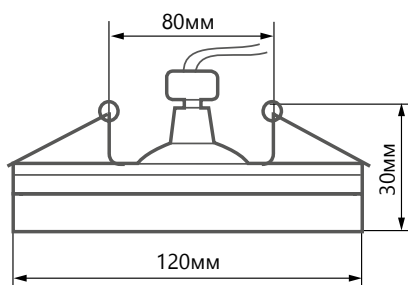

ЕЭС IP20

|                                |                    |
|--------------------------------|--------------------|
| Артикул                        | 32653              |
| Мощность:                      | 11W max + 4W (LED) |
| Напряжение:                    | 230V               |
| Патрон:                        | GX53               |
| Тип лампы:                     | GX53               |
| Кол-во светодиодов:            | 20LED              |
| Цветовая тем-ра LED-подсветки: | 4000K              |
| Материал:                      | стекло             |
| Размеры:                       | Ø120 × 30мм        |
| Встраиваемый размер:           | Ø80мм              |
| Цвет кристаллов:               | прозрачный, хром   |
| Класс защиты:                  | II                 |