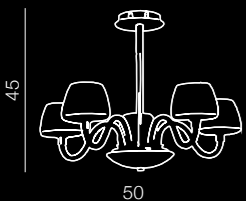

## Gloria 5

**AZ0175**  
E14 5x 40W  
metal/glass  
chrome/white