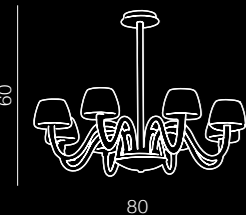

## Gloria 5

**AZ0175**  
E14 5x 40W  
metal/glass  
chrome/white