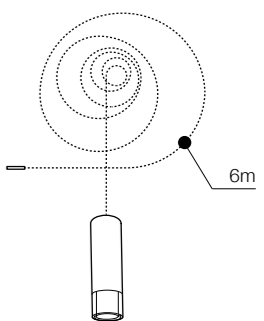

ZIKO

157

new

**Ziko Holder**  
**AZ2681**  
aluminium

**Ziko Base**  
**AZ2905**  
Max 10x input for Ziko meters  
aluminium

**Ziko 3 meters**  
**AZ2679**  
Max 1x G9 40W  
aluminium

**Ziko 6 meters**  
**AZ2680**  
Max 1x G9 40W  
aluminium