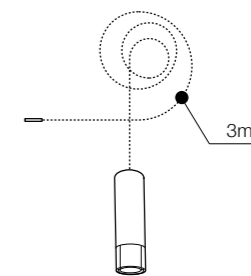

ZIKO

157

new

**Ziko Holder**  
**AZ2681**  
aluminium

**Ziko Base**  
**AZ2905**  
Max 10x input for Ziko meters  
aluminium

**Ziko 3 meters**  
**AZ2679**  
Max 1x G9 40W  
aluminium

**Ziko 6 meters**  
**AZ2680**  
Max 1x G9 40W  
aluminium