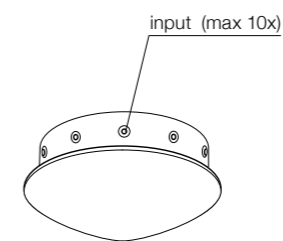

ZIKO

157

new

**Ziko Holder**  
**AZ2681**  
aluminium

**Ziko Base**  
**AZ2905**  
Max 10x input for Ziko meters  
aluminium

**Ziko 3 meters**  
**AZ2679**  
Max 1x G9 40W  
aluminium

**Ziko 6 meters**  
**AZ2680**  
Max 1x G9 40W  
aluminium