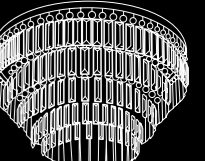

Kalabria

4

120

52

Kalabria
AZ2108
PENDANT/TOP
G9 6x MAX 40W
metal/glass

52

Kalabria
AZ2108
TOP/PENDANT
G9 6x MAX 40W
metal/glass

Salerno

5

120

57

Salerno
AZ2107
PENDANT/TOP
E14 5x Max 40W
metal/glass

57

Salerno top
AZ2107
TOP/ PENDANT
E14 5x Max 40W
metal/glass