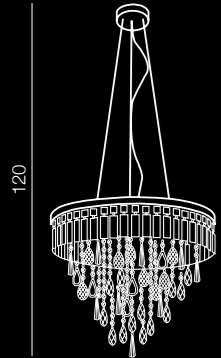

Kalabria

4

120

52

Kalabria
AZ2108
PENDANT/TOP
G9 6x MAX 40W
metal/glass

52

Kalabria
AZ2108
TOP/PENDANT
G9 6x MAX 40W
metal/glass

Salerno

5

120

57

Salerno
AZ2107
PENDANT/TOP
E14 5x Max 40W
metal/glass

57

Salerno top
AZ2107
TOP/ PENDANT
E14 5x Max 40W
metal/glass