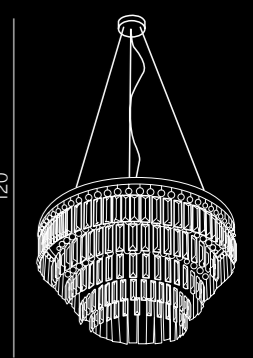

Kalabria

4

120

52

Kalabria
AZ2108
PENDANT/TOP
G9 6x MAX 40W
metal/glass

52

Kalabria
AZ2108
TOP/PENDANT
G9 6x MAX 40W
metal/glass

Salerno

5

120

57

Salerno
AZ2107
PENDANT/TOP
E14 5x Max 40W
metal/glass

57

Salerno top
AZ2107
TOP/ PENDANT
E14 5x Max 40W
metal/glass