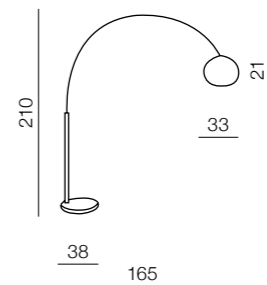

Gio
PENDANT

202

Togo

203

1 WHITE

2 CHROME/BLACK

Gio pendant

AZ2469

E27 1x Max 60W
metal/acrylic

Togo

1 **AZ1512** (white)

2 **AZ0021** (chrome/black)

E27 1x MAX 100W
metal/marble