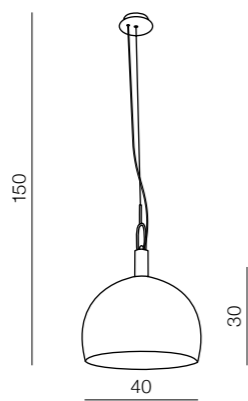

Gio
PENDANT

202

Togo

203

1 WHITE

2 CHROME/BLACK

Gio pendant

AZ2469

E27 1x Max 60W
metal/acrylic

Togo

1 **AZ1512** (white)

2 **AZ0021** (chrome/black)

E27 1x MAX 100W
metal/marble