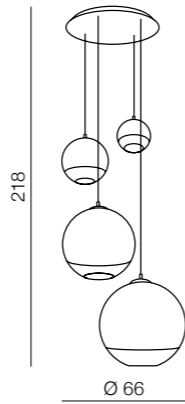

# Silver ball

140

**Silver Ball 18**

**AZ0731**  
E27 1x 60W  
metal/chrome/glass

**Silver Ball 25**

**AZ0733**  
E27 1x 60W  
metal/chrome/glass

**Silver Ball 35**

**AZ0732**  
E27 1x 60W  
metal/chrome/glass

**Silver Ball 40**

**AZ0734**  
E27 1x 60W  
metal/chrome/glass

**Silver Ball 4**

**AZ2531**  
4x E27 60W  
metal/chrome/glass