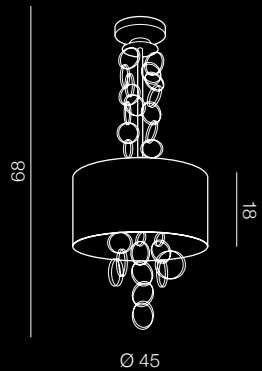

Kate

new 160

Kate

AZ2678

(black)

4x E14 Max 40W
metal/fabric

Capello

161

Capello

AZ0297

(black)

E27 1x 60W
aluminium/metalbase
black/gold