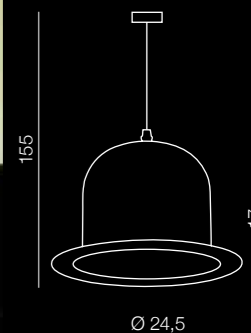

Kate

new 160

Kate

AZ2678

(black)

4x E14 Max 40W
metal/fabric

Capello

161

Capello

AZ0297

(black)

E27 1x 60W
aluminium/metalbase
black/gold