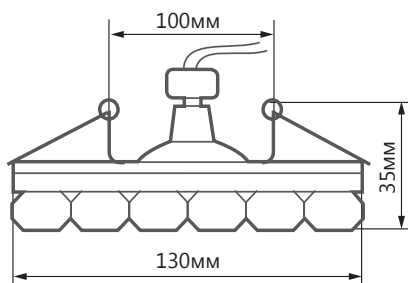

### ПРЕИМУЩЕСТВА:

- Под лампу с цоколем GX53
- Простой и быстрый монтаж
- Разнообразие неповторимых и идеально ровных световых рисунков на потолке

EAC IP20

Артикул	29540
Мощность:	11W max + 3W (LED)
Напряжение:	230V/50Hz
Патрон:	GX53
Тип лампы:	GX53
Кол-во светодиодов:	20LED
Цветовая тем-ра LED-подсветки:	4000K
Материал:	полимер
Размеры:	Ø130 × 35мм
Встраиваемый размер:	Ø100мм
Цвет кристаллов:	прозрачный
Класс защиты:	I