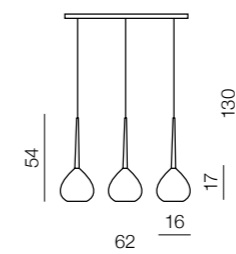

Tulip

104

1 BLACK

2 AMBER

3 WHITE

4 RED

Tulip

- 1 AZ0138 (black)
- 2 AZ0140 (amber)
- 3 AZ0137 (white)
- 4 AZ0139 (red)

G9 1x 40W
glass/chrome

Aga

105

1 WHITE / BLACK

2 BLACK / BLACK

3 RED / BLACK

Aga wall

- 1 AZ1073 (WH/BK)
- 2 AZ1074 (BK/BK)
- 3 AZ1075 (RD/BK)

E14 1x 40W
metal/glass

Aga 1

- 1 AZ1062 (WH/BK)
- 2 AZ1061 (BK/BK)
- 3 AZ1063 (RD/BK)

E14 1x 40W
metal/glass

Aga 3

- 1 AZ1065 (WH/BK)
- 2 AZ1064 (BK/BK)
- 3 AZ1066 (RD/BK)

E14 3x 40W
metal/glass

Aga 4