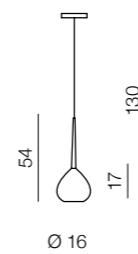

G9 1x 40W
glass/chrome

Aga

105

1 WHITE / BLACK

2 BLACK / BLACK

3 RED / BLACK

Aga wall

- 1 AZ1073 (WH/BK)
- 2 AZ1074 (BK/BK)
- 3 AZ1075 (RD/BK)

E14 1x 40W
metal/glass

Aga 1

- 1 AZ1062 (WH/BK)
- 2 AZ1061 (BK/BK)
- 3 AZ1063 (RD/BK)

E14 1x 40W
metal/glass

Aga 3

- 1 AZ1065 (WH/BK)
- 2 AZ1064 (BK/BK)
- 3 AZ1066 (RD/BK)

E14 3x 40W
metal/glass

Aga 4