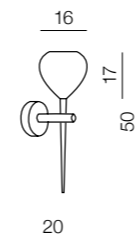

G9 1x 40W
glass/chrome

Aga

105

1 WHITE / BLACK

2 BLACK / BLACK

3 RED / BLACK

Aga wall

- 1 AZ1073 (WH/BK)
- 2 AZ1074 (BK/BK)
- 3 AZ1075 (RD/BK)

E14 1x 40W
metal/glass

Aga 1

- 1 AZ1062 (WH/BK)
- 2 AZ1061 (BK/BK)
- 3 AZ1063 (RD/BK)

E14 1x 40W
metal/glass

Aga 3

- 1 AZ1065 (WH/BK)
- 2 AZ1064 (BK/BK)
- 3 AZ1066 (RD/BK)

E14 3x 40W
metal/glass

Aga 4