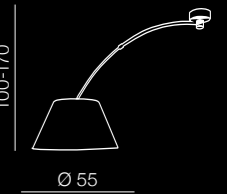

Kaja

232

1 WHITE

2 BLACK

Kaja

- 1 AZ2863 (white)
- 2 AZ1082 (black)

2x E14 Max 40W
metal/aluminium

Selena

233

Selena

- 1 AZ1320 (white)
- 2 AZ1321 (black)

1x E27 Max 40W
satin nickel/fabric

1 WHITE

2 BLACK