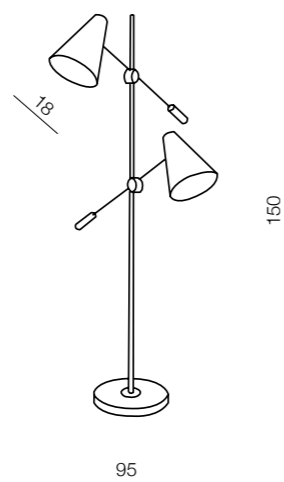

Kaja

232

1 WHITE

2 BLACK

Kaja

- 1 AZ2863 (white)
- 2 AZ1082 (black)

2x E14 Max 40W
metal/aluminium

Selena

233

Selena

- 1 AZ1320 (white)
- 2 AZ1321 (black)

1x E27 Max 40W
satin nickel/fabric

1 WHITE

2 BLACK