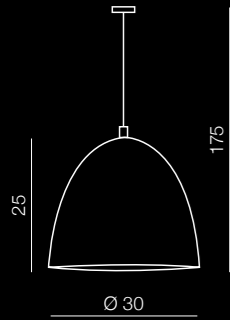

Nelly

254

Nelly

AZ1031
1x E27 60W
concrete/metal

Karina

255

Karina 4

AZ1030
4x E27 40W
concrete/metal