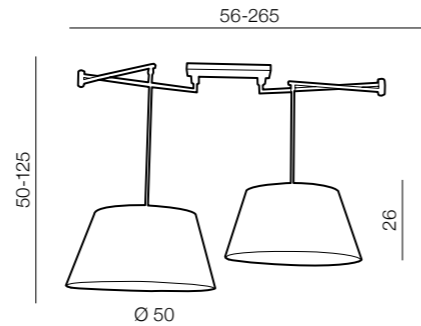

Natalia S
LAMP BODY + NF OR DS
SHADES
1x E27 MAX 60W
metal/fabric/acryl

Natalia 2S
LAMP BODY + NF OR DS
SHADES
2x E27 MAX 60W
metal/fabric/acryl

+ Shades = Bodies + Shades

+  =

Shade NF GR
AZ2591 Ø 50 (grey)

+  =

Shade NF WH
AZ2592 Ø 50 (white)

+  =

Shade NF BK
AZ2590 Ø 50 (black)

+  =

Shade DS 43 WH
AZ2609 Ø 43 (white)

 **Natalia S**
LAMP BODY
AZ1924

 **Natalia S**
LAMP BODY + SHADES
• AZ1924 + AZ2591 or
• AZ1924 + AZ2592 or
• AZ1924 + AZ2590

 **Natalia 2S**
LAMP BODY
AZ1923

 **Natalia 2S**
LAMP BODY + SHADES
• AZ1923 + 2x AZ2591 or
• AZ1923 + 2x AZ2592 or
• AZ1923 + 2x AZ2590