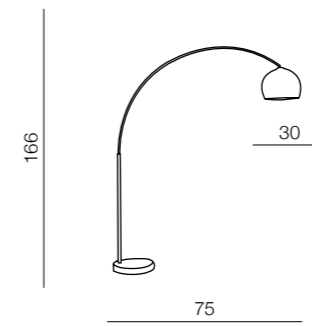

Gio

200

Gio

AZ0016

E27 1x Max 60W
white
metal/plastic/marble

Gio eco

201

Gio eco

AZ2408

E27 1x MAX 60W
acrylic/metal