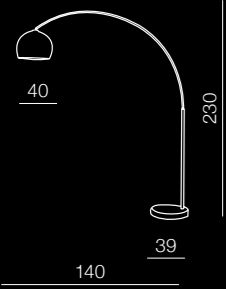

Gio

200

Gio

AZ0016

E27 1x Max 60W
white
metal/plastic/marble

Gio eco

201

Gio eco

AZ2408

E27 1x MAX 60W
acrylic/metal