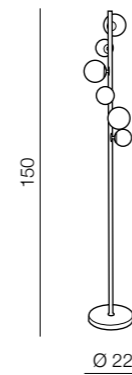

Esperanza

174

Esperanza

AZ0095

G9 12x 40W
metal/glass
chrome/white

Sybillia

175

Sybillia 3 table

AZ2103

G9 3x Max 25W
metal/opal glass

Sybillia 6 floor

AZ2101

G9 6x Max 25W
metal/opal glass

Sybillia 7 pendant

AZ2102

G9 7x Max 25W
metal/opal glass

Sybillia 10 pendant

AZ2100

G9 10x Max 25W
metal/opal glass