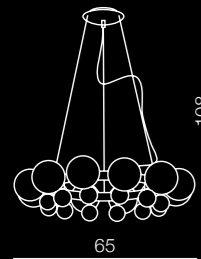

Esperanza

174

Esperanza

AZ0095

G9 12x 40W
metal/glass
chrome/white

Sybillia

175

Sybillia 3 table

AZ2103

G9 3x Max 25W
metal/opal glass

Sybillia 6 floor

AZ2101

G9 6x Max 25W
metal/opal glass

Sybillia 7 pendant

AZ2102

G9 7x Max 25W
metal/opal glass