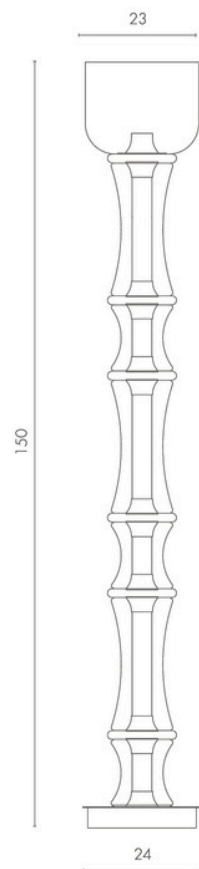

1243/17 SP-22
 1243/06 SP-22
 23W LED
 1444Lm 3000K

1243/17 SP-15
 1243/06 SP-15
 15W LED
 1444Lm 3000K

VOLTURN

Светодиодные элементы расположены по всему основанию светильников, создавая уютное освещение. В коллекции представлены 3 вида подвесов, торшер и настольная лампа для создания неповторимого образа интерьера.

1243/17 PN-45

1243/06 PN-45

45W LED
3450Lm 3000K

1243/17 TL-15

1243/06 TL-15

15W LED
170Lm 3000K