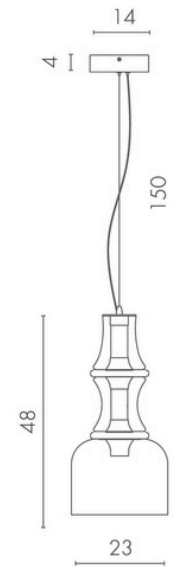

1243/17 SP-22
 1243/06 SP-22
 23W LED
 1444Lm 3000K

1243/17 SP-15
 1243/06 SP-15
 15W LED
 1444Lm 3000K

VOLTURN

Светодиодные элементы расположены по всему основанию светильников, создавая уютное освещение. В коллекции представлены 3 вида подвесов, торшер и настольная лампа для создания неповторимого образа интерьера.