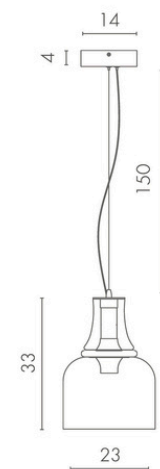

1243/17 SP-15
1243/06 SP-15
15W LED
1444Lm 3000K