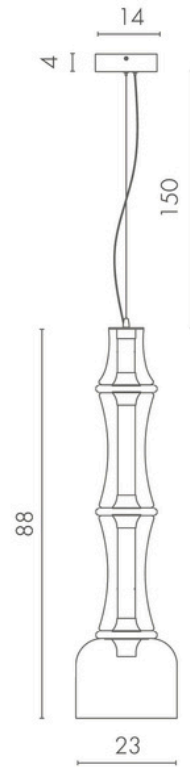

1243/17 SP-22
 1243/06 SP-22
 23W LED
 1444Lm 3000K

1243/17 SP-15
 1243/06 SP-15
 15W LED
 1444Lm 3000K

VOLTURN

Светодиодные элементы расположены по всему основанию светильников, создавая уютное освещение. В коллекции представлены 3 вида подвесов, торшер и настольная лампа для создания неповторимого образа интерьера.

1243/17 PN-45

1243/06 PN-45

45W LED
3450Lm 3000K

1243/17 TL-15

1243/06 TL-15

15W LED
170Lm 3000K